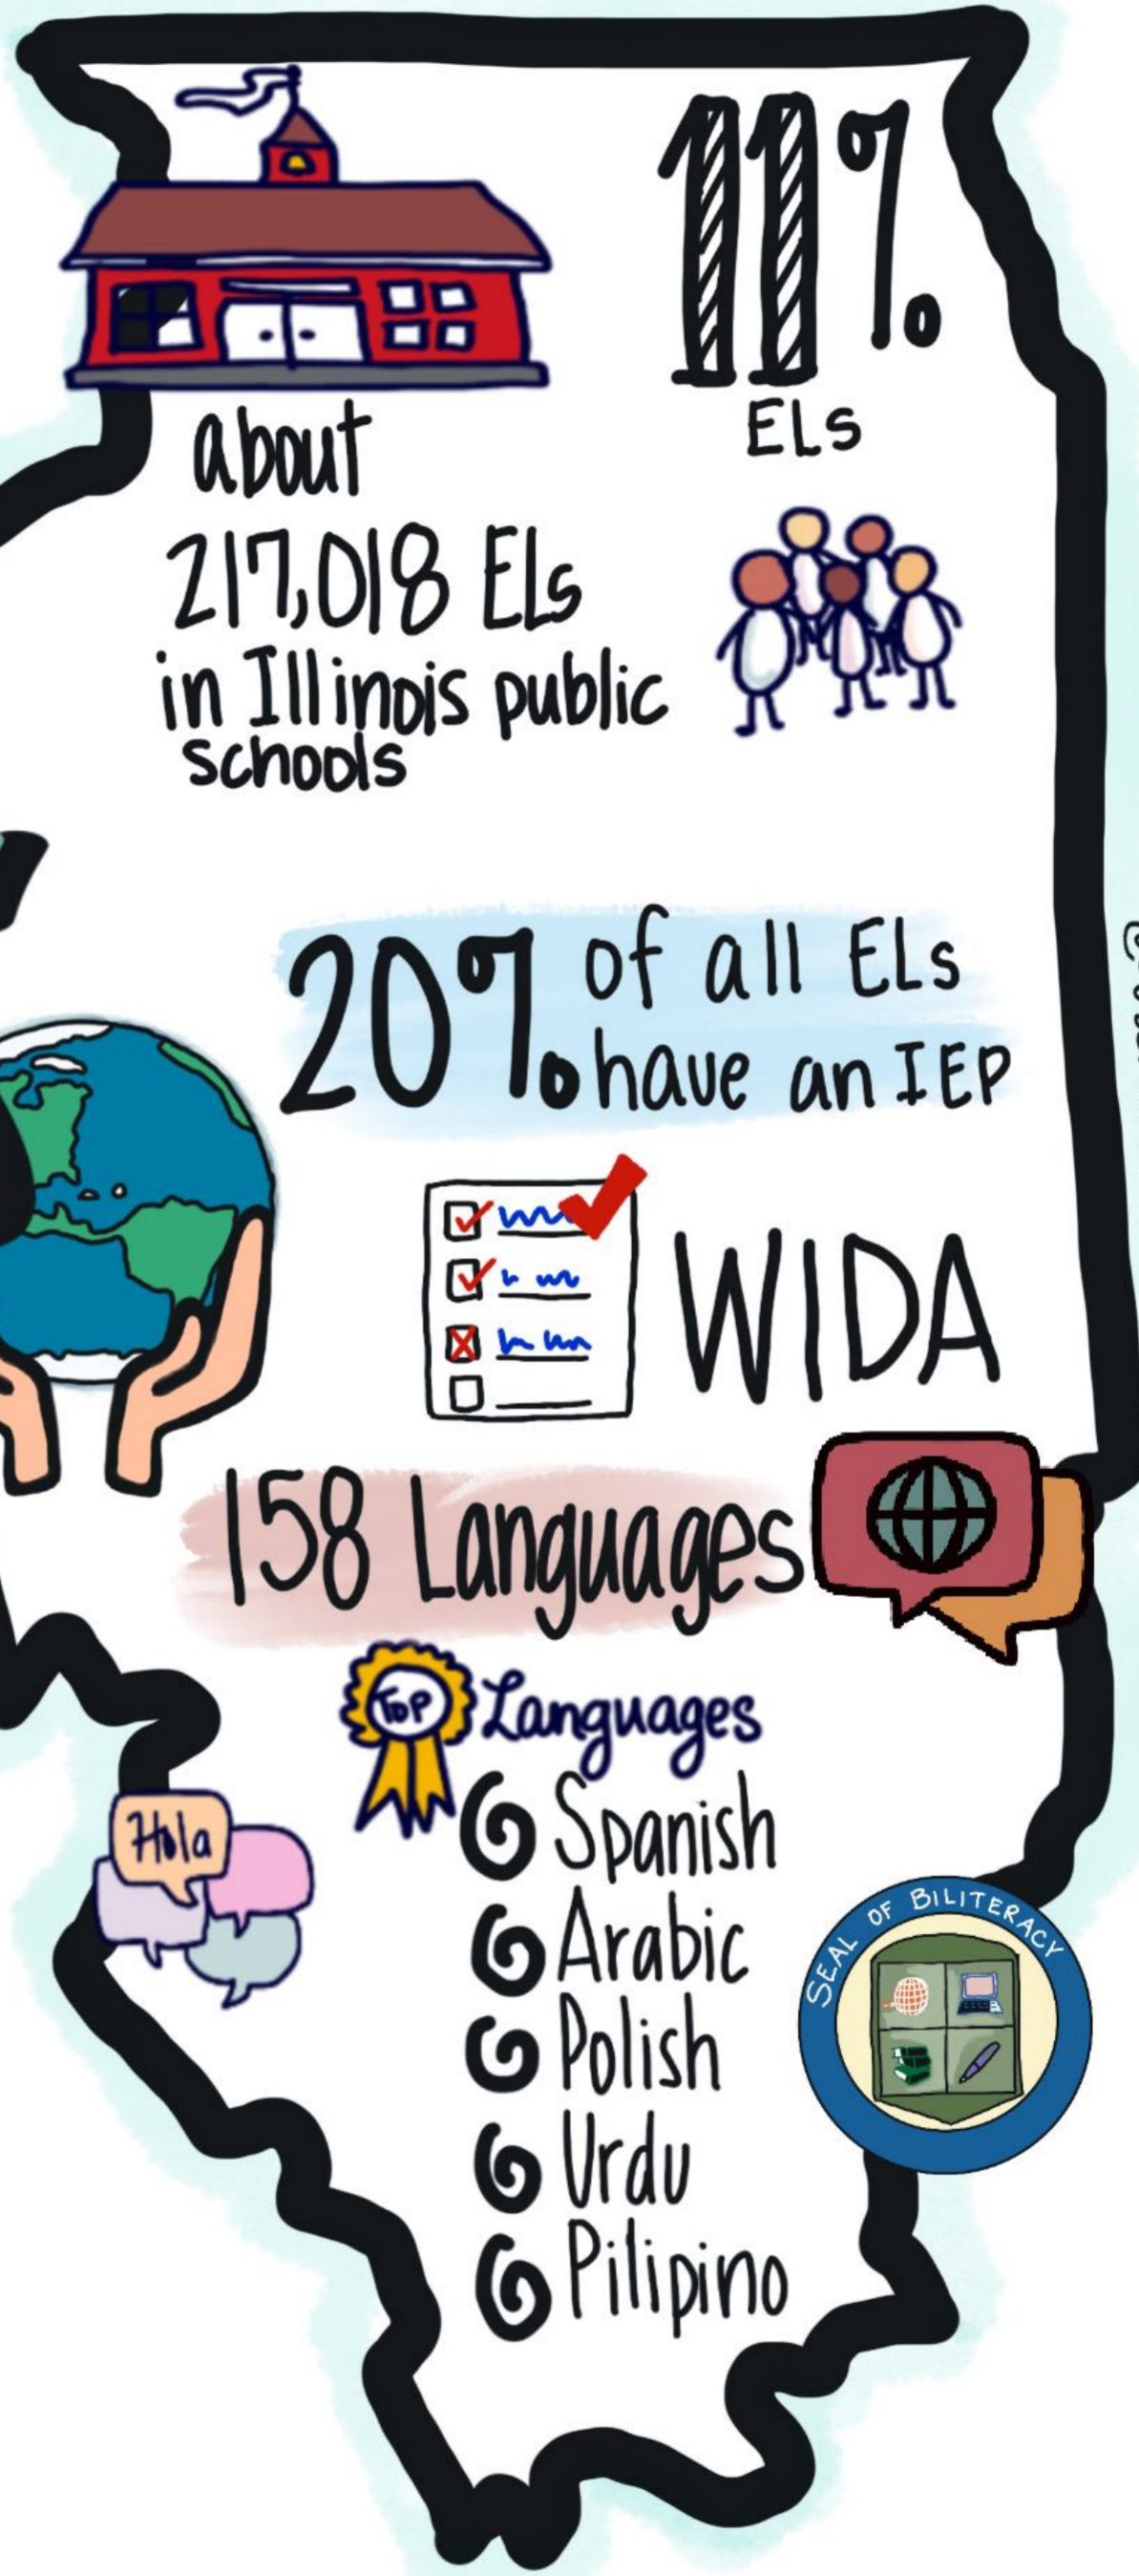

# English Learners

# ILLINOIS

about 217,018 ELs in Illinois public schools

11% ELs

20% of all ELs have an IEP

WIDA

158 Languages

- Top Languages
- Spanish
  - Arabic
  - Polish
  - Urdu
  - Pilipino

Migrationpolicy.org  
isbe.net